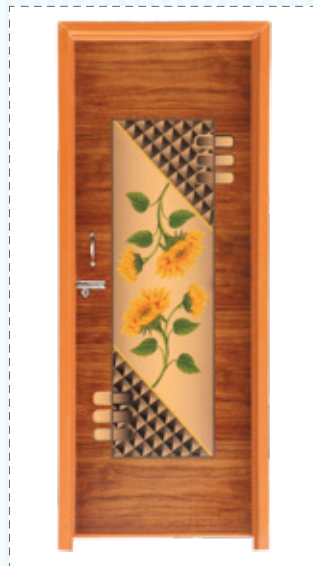

King  
7'x2.5'

Wind  
7'x2.5'

Supreme  
7'x2.5', 7'x3'

Cooper-7'x2.5'

বিশেষ দ্রষ্টব্য: প্রদর্শিত ছবির কালার ২০-২৫% পর্যন্ত কম বেগি হতে পারে।

PREMIUM DOOR

Hulk-7'x2.5', 7'x3', 7'x3.5'

Ring  
7'x2.5'

Square  
7' x 2.5', 7' x 3'

Iris-7'x2.5'

GOLD DOOR

Ulka  
7'x2.5'

Sunflower  
7'x2.5'

Vinyl  
7'x2.5'

POPULAR DOOR

Gorgeous  
7'x2.5', 7'x3', 6.5'x2.5'