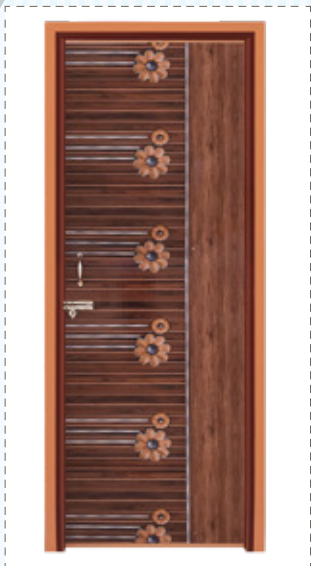

GOLD DOOR

Ulka
7'x2.5'