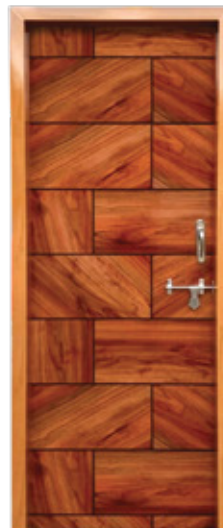

**Nigella**  
7'x2.5', 6.5'x2.5', 6'x2.5'

**Dice**  
7'x2.5', 6.5'x2.5', 6'x2.5'

**Circle**-7'x2.5', 6.5'x2.5', 6'x2.5'

**Ivory**  
7'x2.5', 6.5'x2.5', 6'x2.5'

**Supernova**  
7'x2.5', 6.5'x2.5', 6'x2.5'

**Elite**  
7'x2.5', 6.5'x2.5', 6'x2.5'

**KAPTAIN DOOR**

**Rayon**  
7'x2.5'

**Crystal**  
7'x2.5'

**Dynamite**  
7'x2.5'

**Door Opening Direction**

In Swing

Left Hand

Right Hand

## CAT DOOR

S. Coffee

S. Light

Pop Light Peach