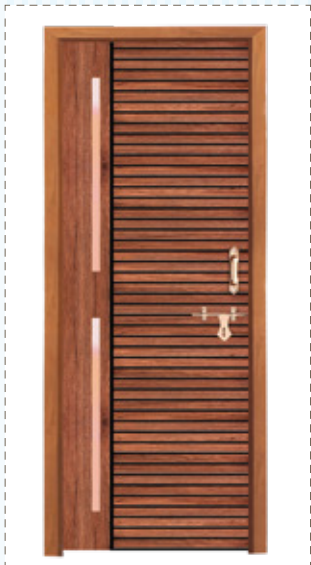

King  
7'x2.5'

Wind  
7'x2.5'

Supreme  
7'x2.5', 7'x3'

Cooper-7'x2.5'

বিশেষ দ্রষ্টব্য: প্রদর্শিত ছবির কালার ২০-২৫% পর্যন্ত কম বেগি হতে পারে।

PREMIUM DOOR

Hulk-7'x2.5', 7'x3', 7'x3.5'

Ring  
7'x2.5'