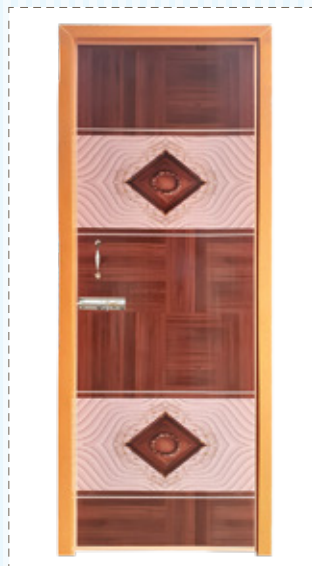

White Stone
7'x2.5', 6.5'x2.5'